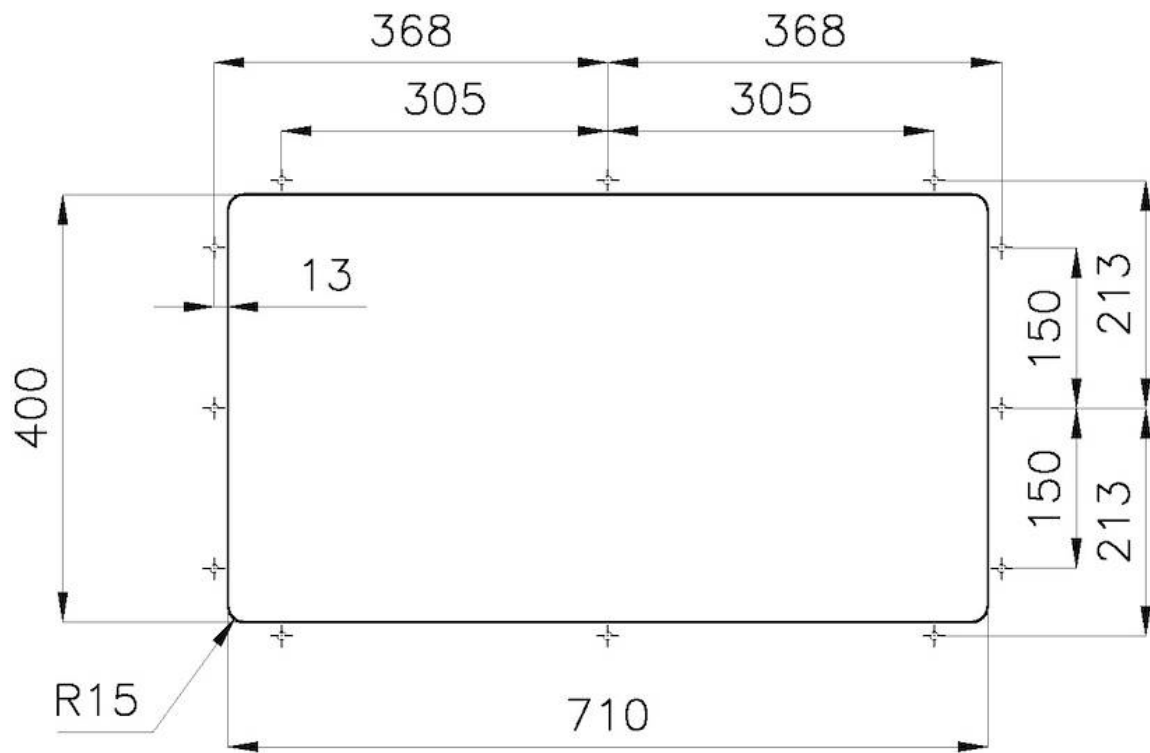

DETALLES

Borde Instalación Bajo la encimera | Fácil fijación

Material Acero inoxidable AISI 304

Texture Foster cepillado

Acabado Foster cepillado

Base 80 cm

Dimensiones 750 x 440 mm

Medida de la cubeta 710 x 400 mm

Anchura 75 cm

Hueco de encastre Ver hoja de datos técnicos

Número de cubetas 1 cubeta

Escurreidor No

Orificios Monomando Ningún orificio de serie

Dotaciones estándar Soportes de fijación, desagüe, rebosadero y sifón, Caja de embalaje

Desagüe Desagüe 3.5 "

Notas:

DIBUJOS TÉCNICOS

Fissaggio facilitato

ACCESORIOS OPCIONALES

Cesta blanca de acero inoxidable

8612 000

Cesta portaplatos inox