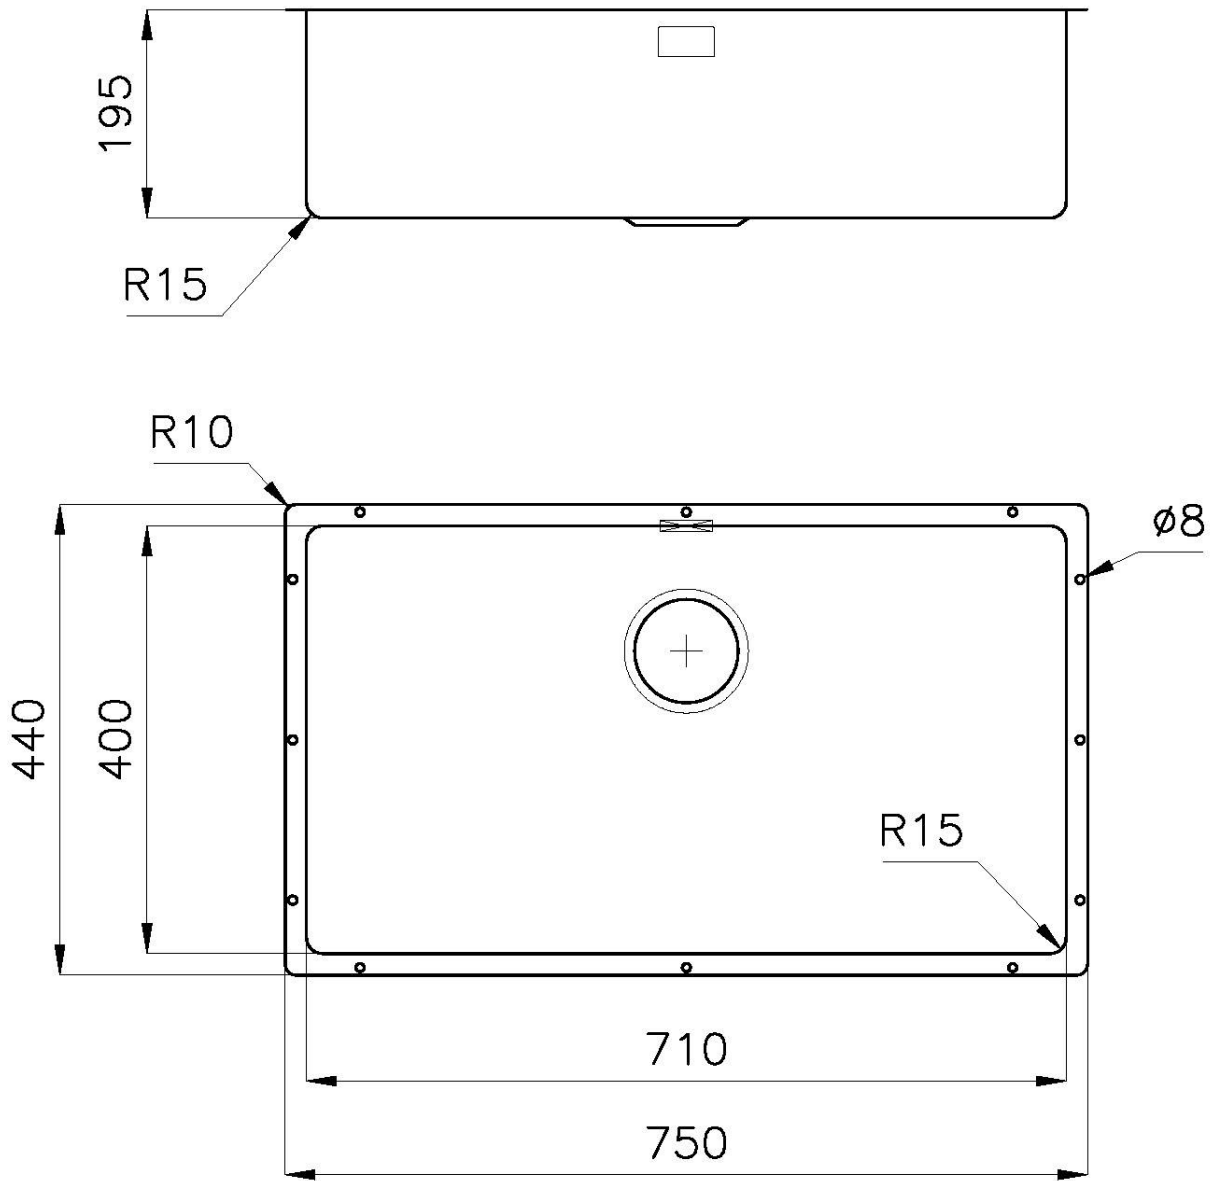

DETALLES

Borde Instalación Bajo la encimera | Fácil fijación

Material Acero inoxidable AISI 304

Texture Foster cepillado

Acabado Foster cepillado

Base 80 cm

Dimensiones 750 x 440 mm

Medida de la cubeta 710 x 400 mm

Anchura 75 cm

Hueco de encastre Ver hoja de datos técnicos

Número de cubetas 1 cubeta

Escurreidor No

Orificios Monomando Ningún orificio de serie

Dotaciones estándar Soportes de fijación, desagüe, rebosadero y sifón, Caja de embalaje

Desagüe Desagüe 3.5 "

Notas:

DIBUJOS TÉCNICOS

Fissaggio facilitato

ACCESORIOS OPCIONALES

Cesta blanca de acero inoxidable

8612 000

Cesta portaplatos inox