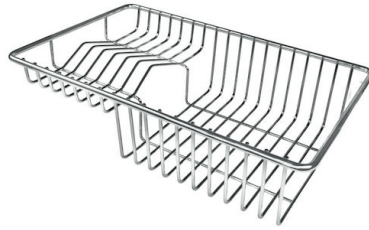

Anchura 75 cm

Hueco de encastre Ver hoja de datos técnicos

Número de cubetas 1 cubeta

Escurreidor No

Orificios Monomando Ningún orificio de serie

Dotaciones estándar Soportes de fijación, desagüe, rebosadero y sifón, Caja de embalaje

Desagüe Desagüe 3.5 "

Notas:

DIBUJOS TÉCNICOS

Fissaggio facilitato

ACCESORIOS OPCIONALES

Cesta blanca de acero inoxidable

8612 000

Cesta portaplatos inox

Tabla de corte Twin in HDPE

8644 101

Bandeja perforada inox

8151 000

* sólo en combinación con el accesorio
8644 101

**Bandeja perforada inox PVD
Copper**

8151 008

Bandeja perforada inox PVD Gold