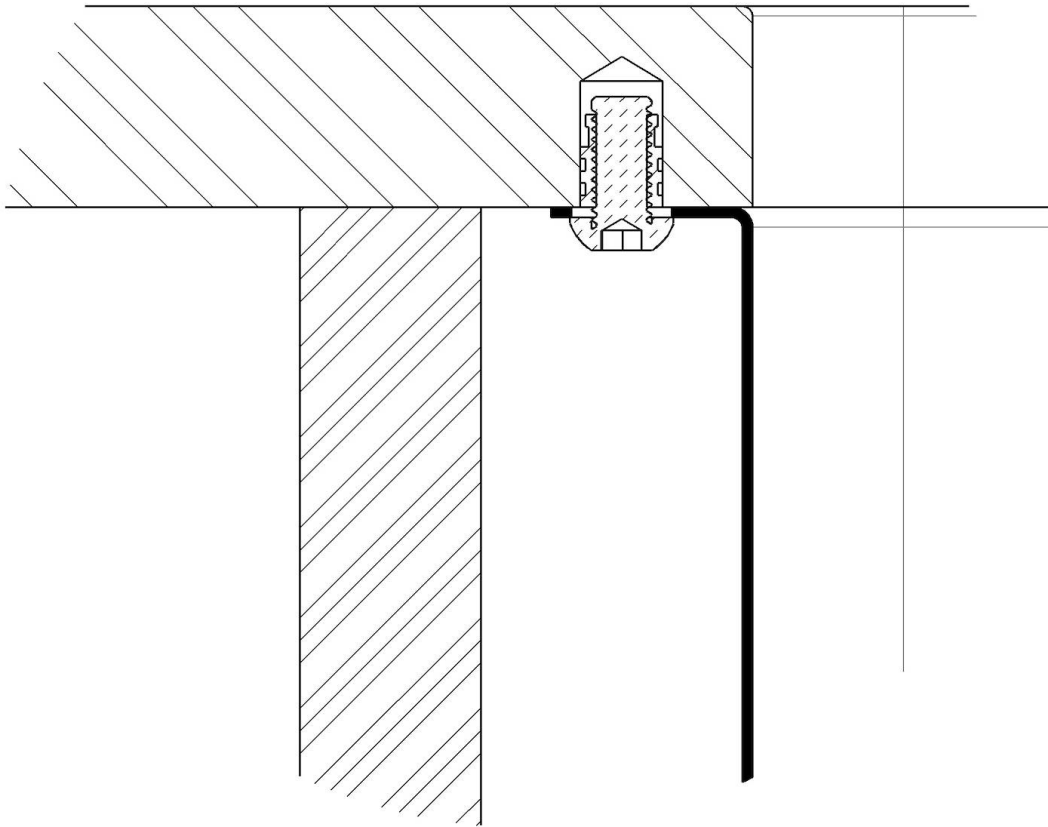

Fissaggio facilitato